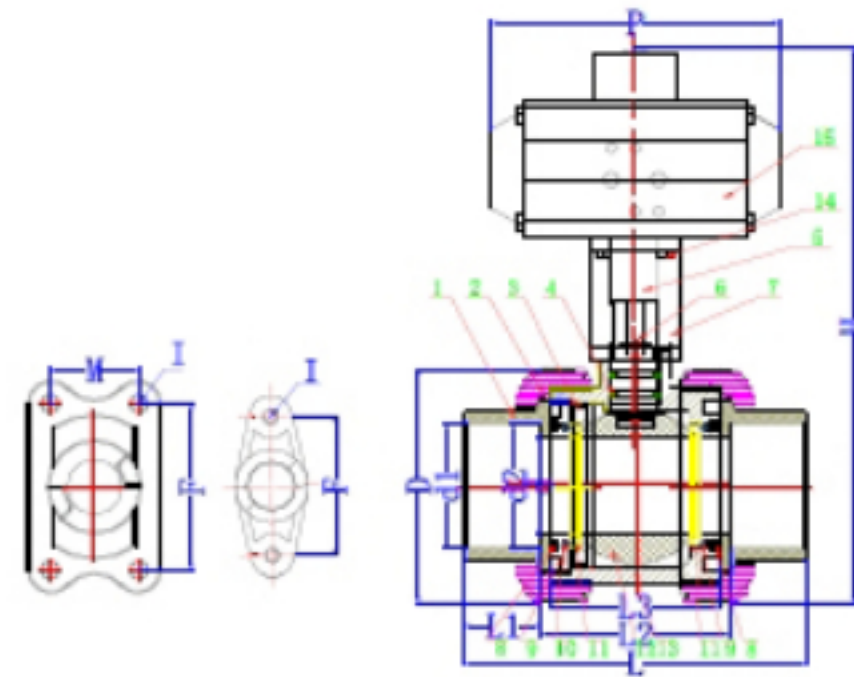

NO	명칭	재질	수량	단위
3/4/8/9	O-Ring	EPDM/VITON	7	PCS
01	Union	UPVC/CPVC/PPH/PVDF	2	PCS
02	Cap	UPVC/CPVC/PPH/PVDF	2	PCS
05	Stem	SUS304	1	PCS
06	Pad	UPVC/CPVC/PPH/PVDF	1	PCS
07	Bracket	UPVC/SUS304	1	PCS
10	Union	UPVC/CPVC/PPH/PVDF	1	PCS
11	Seat	PTFE	2	PCS
12	Ball	UPVC/CPVC/PPH/PVDF	1	PCS
13	Body	UPVC/CPVC/PPH/PVDF	1	PCS
14	Washer	SUS304	6-8	PCS
15	Actuator	SUS304	1	PCS

Unit: MM

SIZE	d	d1						d2					
		UPVC/CPVC				PPH	PVDF	UPVC/CPVC				PPH	PVDF
		ANSI	DIN	JIS	CNS	DIN	DIN	ANSI	DIN	JIS	CNS	DIN	DIN
1/2" (15)	15	21.40	20.25	22.30	22.40	19.30	19.20	21.25	20.05	21.85	21.90	19.00	19.00
3/4" (20)	20	26.75	25.25	26.30	26.40	24.10	24.20	26.58	25.05	25.85	25.90	23.80	23.90
1" (25)	25	33.52	32.25	32.33	34.50	31.00	31.10	33.28	32.05	31.85	33.90	30.70	30.90
1-1/4" (32)	32	42.28	40.25	38.43	42.50	39.00	39.00	42.05	40.05	37.85	41.90	38.60	38.80
1-1/2" (40)	40	48.40	50.25	48.46	48.60	49.00	48.90	48.12	50.05	47.75	47.90	48.60	48.70
2" (50)	50	60.45	63.25	60.56	60.60	61.90	61.90	60.18	63.05	59.75	59.90	61.40	61.60
2-1/2" (65)	63	73.30	75.25	76.60	76.70	73.60		72.85	75.05	75.87	75.90	72.30	
3" (80)	75	89.25	90.35	89.60	89.70	88.30		88.70	90.05	88.83	88.90	86.90	
4" (100)	90	114.60	110.35	114.70	115.00	108.00		114.10	110.05	113.98	113.80	106.40	

Unit: MM

SIZE	D	L	L1	L2	L3	P	H	F	M	I	Operating torque(N.M)
1/2" (15)	54.00	108.00	23.00	62.00	52.00	120.00	148.00	31.00	-	M6	2.0
3/4" (20)	63.00	115.00	26.00	63.00	54.00	120.00	153.00	33.00	-	M6	2.5
1" (25)	73.50	130.00	29.00	72.00	62.00	147.00	184.00	40.00	-	M6	4.0
1-1/4" (32)	84.50	145.50	33.00	79.50	70.00	147.00	190.00	52.00	-	M8	5.0
1-1/2" (40)	98.00	161.00	35.50	90.00	79.50	147.00	196.00	52.00	-	M8	7.5
2" (50)	118.00	175.00	38.50	98.00	85.00	152.00	245.00	70.00	-	M8	8.5
2-1/2" (65)	150.00	276.00	64.50	147.00	133.00	184.00	287.00	84.00	45.00	M10	13
3" (80)	169.00	303.00	70.00	163.00	146.00	184.00	296.00	84.00	45.00	M10	16
4" (100)	190.00	353.00	84.00	185.00	160.00	260.00	330.00	121.00	49.00	M12	25