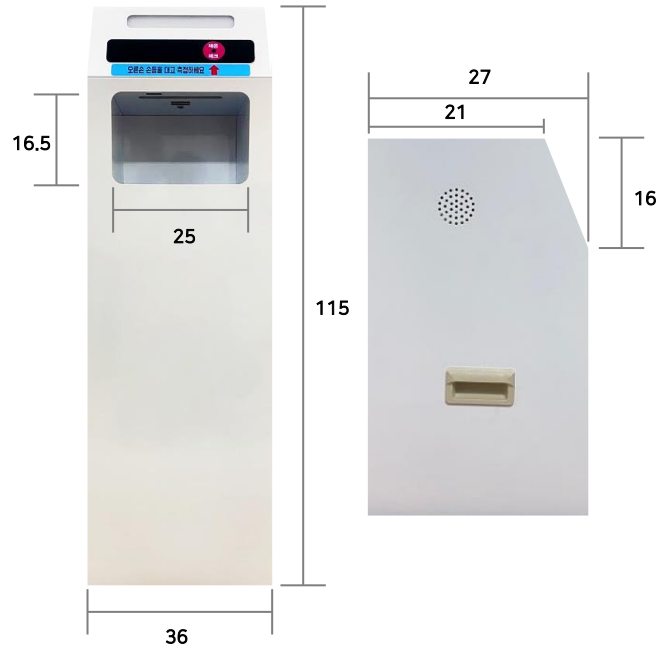

“발열체크와 손소독을 한번에!”

체온 체크 후 점열등과 함께 정상유무를 알려줍니다.
(정상 체온 시 초록색 / 고체온시 붉은색)

<모델명 : GR2 (스탠드형)>

이런 곳에!

공공기관, 병원, 전시관, 음식점, 쇼핑센터, 영화관 등
인구밀도가 높은 다양한 장소에 비치 가능

주요 특징

자동 동작 센서 탑재

동작 센서 작동으로 인체 접근 시
자동먼트가 재생되어 체온측정을 유도합니다

대중교통

인구밀도 높은 공간

제품 사양

모델명	GR2
소비전력	10 W
프레임(재질)	SPCC
도장	분체도장
소켓	AC 220V / 구동 DC 12V
동작센서(접근시)	GP2Y0A02 거리센서
동작센서(손 투입시)	GP2Y0A02 거리센서
온도센서(체온측정)	GY-906 적외선 온도센서
에탄올(리필액)	4 L

사용 영상

제품 크기

소독액(옵션)

세균, 바이러스 예방과 철저한 위생관리의 첫 단계